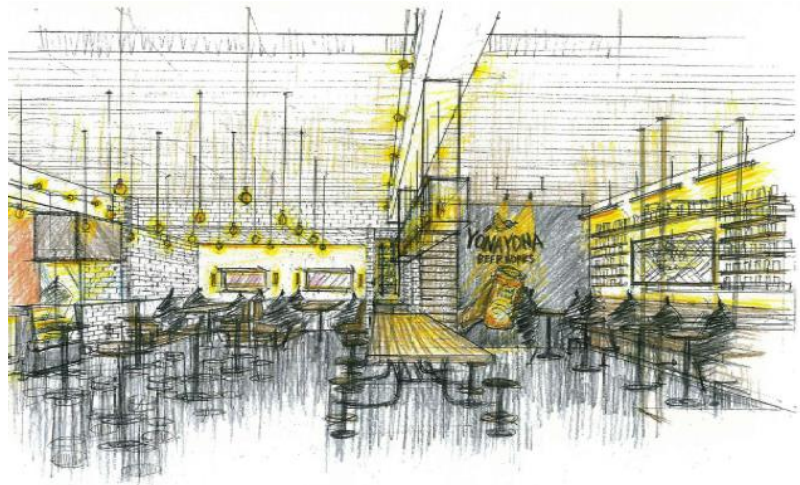

■ターゲット

平日ランチタイムは近隣の就業者、週末とディナータイムは 20～40 代のクラフトビールファンをメインに、常に美味しいものを追い求めている方々をターゲットとしています。

■ビールコンセプト

新宿東口店では、代表ブランドである「よなよなエール」をはじめ、「インドの青鬼」、「東京ブラック」、「水曜日のネコ」、「ハレの日仙人」など、ヤッホーブルーイングが現在製造しているクラフトビールを 10 種類以上楽しむことができます。また、シーズンごとに、ここだけでしか味わうことができない限定醸造ビールもご用意します。他のビアレストランやビアパブでは、最大でも同店の半数の種類までしか、同社製品を飲むことはできません。この特別感を味わえるのは、『YONA YONA BEER WORKS』だけです。

・スモール(260ml) 450 円税別 ・レギュラー(400ml) 680 円税別 ・パイント(500ml) 900 円税別～

■フードコンセプト

お料理は、同店で提供するクラフトビールとの相性と、オリジナリティにこだわります。看板料理は、福島県産の伊達鶏を使用したオリジナルの「ローストチキン」です。外はパリッと、中はジューシーなテイストに仕上げられています。また、ハーブやスパイスなどを使用した 20 種類のオリジナルソーセージもお勧めです。それぞれのソーセージにあうクラフトビールを提案しリアージュをお楽しみいただけます。ランチタイムは、近隣就業者が気軽にご利用いただけるビアバルらしいセットメニューをご用意します。

・ソーセージ 680 円税別～ ・ローストチキン 980 円税別～

■インテリアコンセプト

新宿東口店のインテリアは、テーマは「クラフト&ラウンジ」です。店内手前は、賑わいやノリが感じられるビール工房をイメージし、古木を使用してクラフトマンシップを随所に感じられるデザインとなっています。奥のゾーンは、暖炉を囲んだ落ち着いたラウンジサロンとなっており、グループでゆっくり楽しめる雰囲気となっています。手前と奥に異なるゾーンを2つ設定することで、幅広いターゲットから支持されるお店を目指しています。